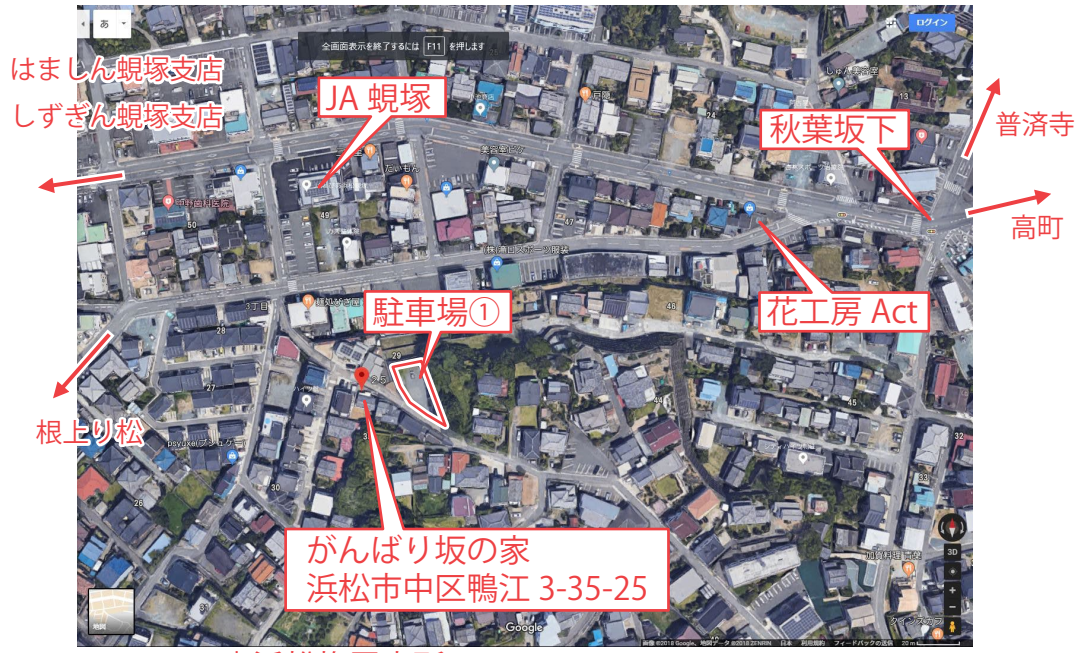

ヤドカリプロジェクト #1 「がんばり坂の家」
付近ご案内図

- 住所：静岡県浜松市中区鴨江 3-35-25
- 浜松駅から西に約 2.3km (徒歩 30分)
 - 浜松駅バスターミナル 2 番乗場から 0 系統「蛭塚・佐鳴台方面」に乗車、「坂下西」下車徒歩 5分。
 - 駐車場 (4 台) 利用可。

【周辺図】

↓ 浜松拘置支所

消防署 ↓ 鴨江出張所

【駐車場①：鴨江寺第 11 駐車場】 6 番