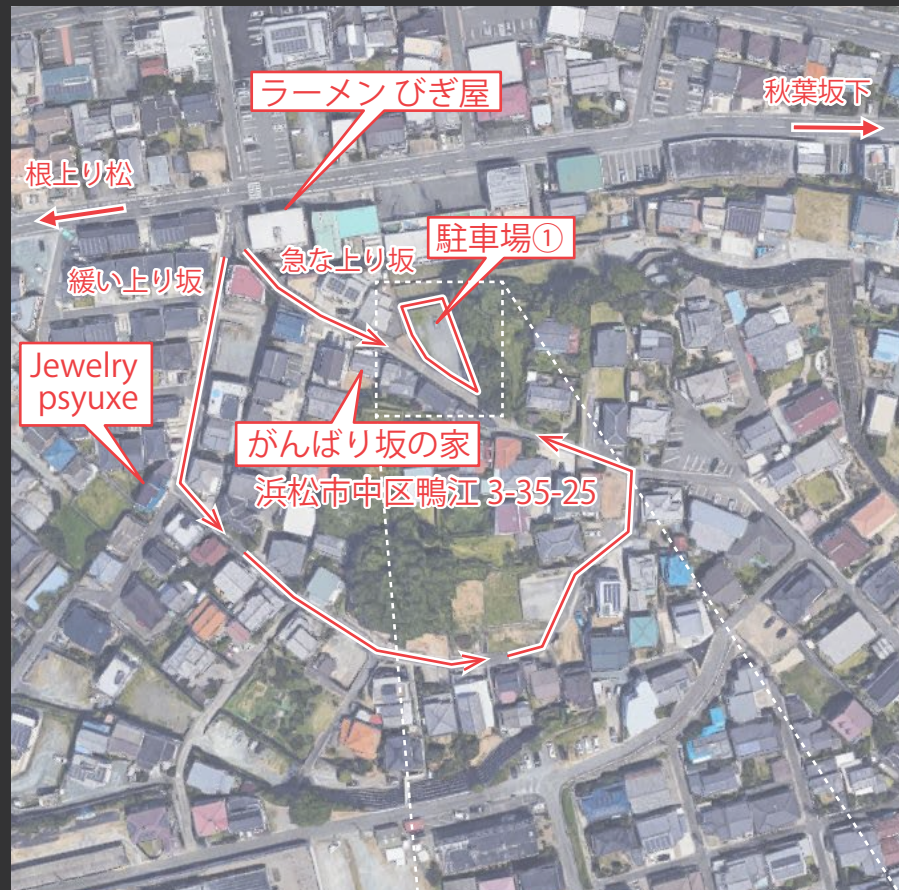

住所：静岡県浜松市中区鴨江 3-35-25

- 浜松駅から西に約2.3km (徒歩30分)
- 浜松駅バスターミナル2番乗場から0系統「蛸塚・佐鳴台方面」に乗り、「坂下西」下車徒歩5分。
- 駐車場(4台)利用可。

航空写真

【駐車場案内図】

駐車場①：鴨江寺第11駐車場6番

- A：坂の下から上がってバック入場または
- B：坂の上から右折し直進入場