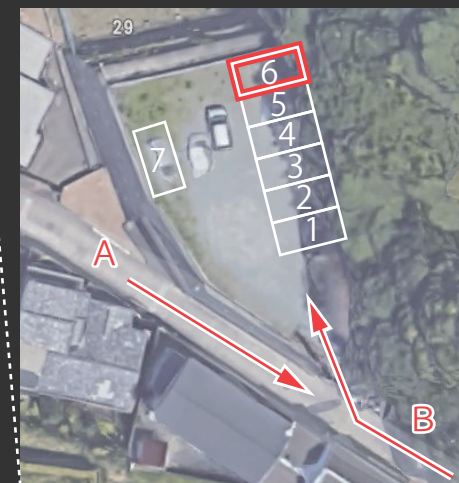

住所：静岡県浜松市中区鴨江 3-35-25

- 浜松駅から西に約2.3km (徒歩30分)
- 浜松駅バスターミナル2番乗場から0系統「蛸塚・佐鳴台方面」に乗り、「坂下西」下車徒歩5分。
- 駐車場(4台)利用可。

航空写真

【駐車場案内図】

駐車場①：鴨江寺第11駐車場6番

- A：坂の下から上がってバック入場または
- B：坂の上から右折し直進入場